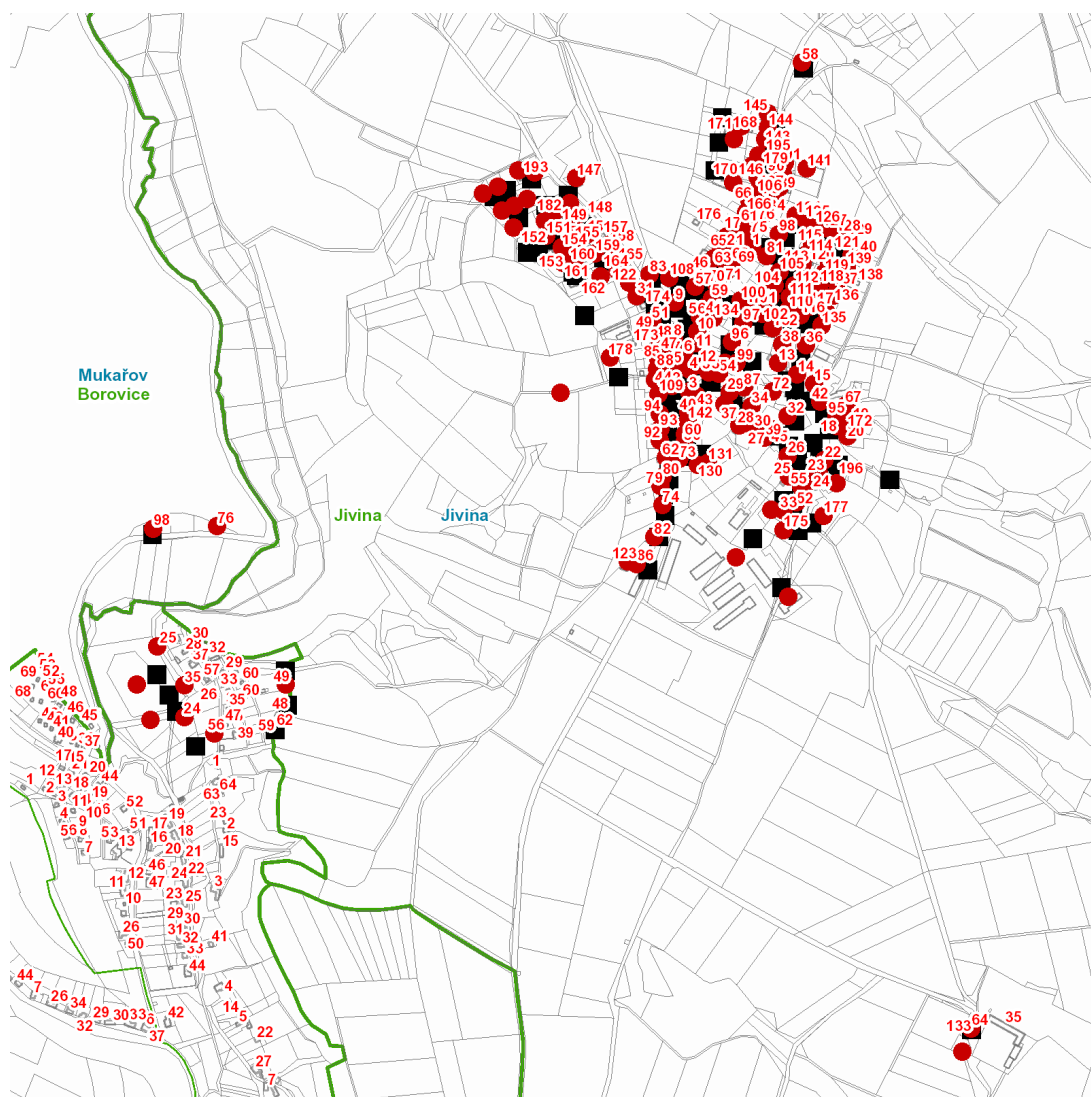

dne **13. 5. 2021** od **7:30** do **14:30** hodin

Plánovaná odstávka zahrnuje tyto lokality:**Horní Bukovina** (okres Mladá Boleslav)část obce **Dolní Bukovina**

č. p. 35, 49

č. ev. 24, 56

kat. území **Horní Bukovina** (kód **642665**): parcelní č. 98/1, 106, 107/8**Jivina** (okres Mladá Boleslav)

č. p. 1-15, 17-34, 36-44, 46-120, 122-132, 134, 135, 136, 137, 139-147, 149, 151, 154, 155, 156, 158, 159, 161, 166, 172, 175, 177, 178

kat. území **Jivina** (kód **661287**): parcelní č. 9/2, 54/7, 66/2, 69/1, 103/15, 137, 289/22, 289/23, 325/4, 325/9, 325/11, 325/14, 325/17, 329/19, 527/5, 527/6, 527/10, 527/44, 527/45, 527/48, 527/52, 527/55, 527/56, 527/59, 527/60, 527/61, 527/63, 527/66, 683**Mukařov** (okres Mladá Boleslav)část obce **Borovice**

dne 13. 5. 2021 od 7:30 do 14:30 hodin**Orientační mapový podklad odstávkou dotčených lokalit****VYSVĚTLIVKY**

- – adresy dotčené odstávkou elektřiny
- – místa připojení k elektrické síti dotčená odstávkou

INFORMACE ZASLÁNA

IDDS: kreb576 (Obec Horní Bukovina)

IDDS: gpuajw6 (Obec Jivina)

IDDS: j6bakdp (Obec Mukařov)