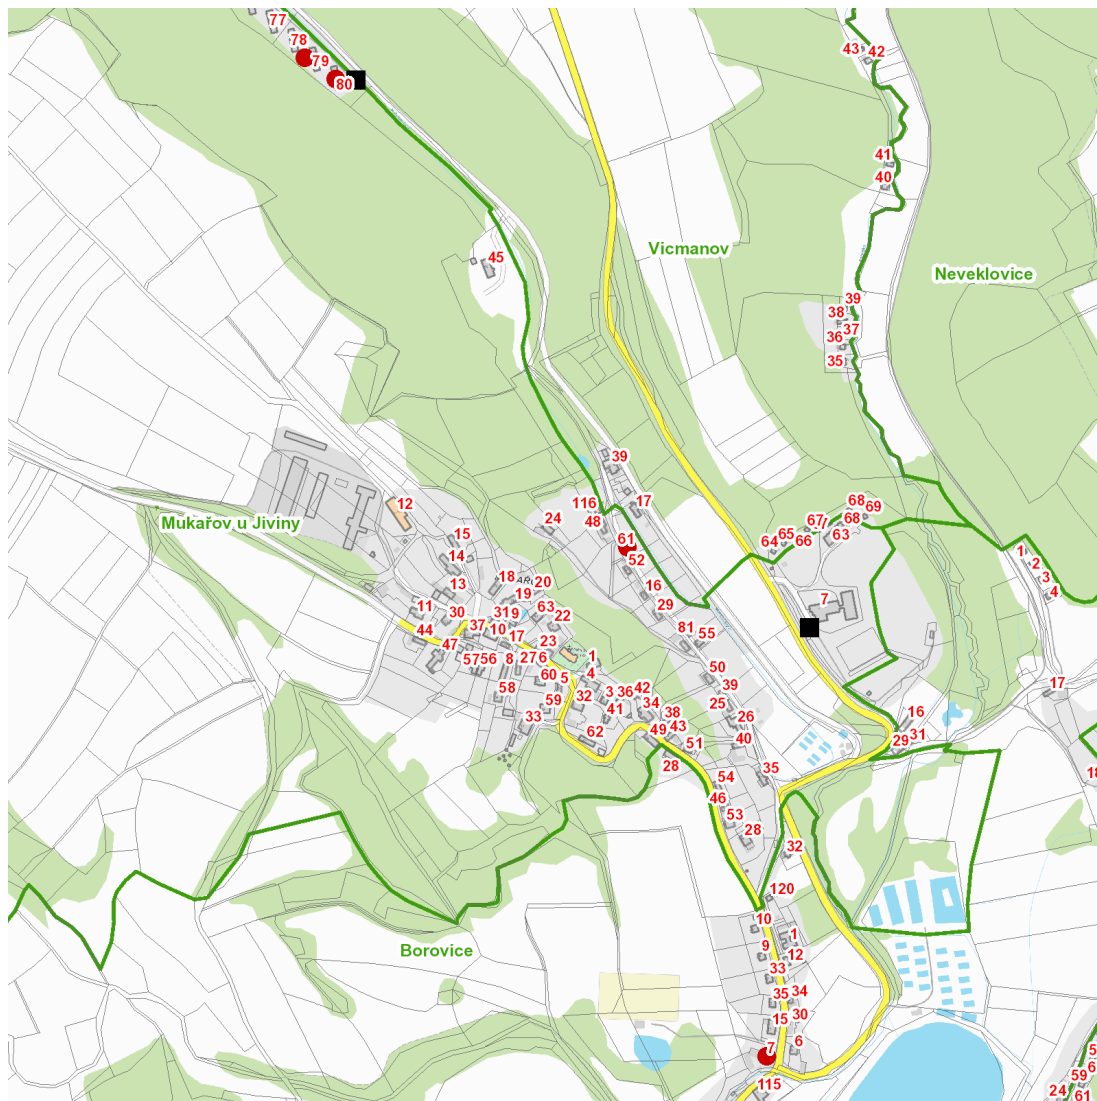

dne **13. 6. 2023** od **8:00** do **15:00** hodin

Plánovaná odstávka zahrnuje tyto lokality:**Mukařov** (okres Mladá Boleslav)část obce **Borovice**

č. p. 7

část obce **Mukařov**

č. p. 61

č. ev. 80

kat. území **Mukařov u Jiviny** (kód **661317**): parcelní č. 5086/3

dne **13. 6. 2023** od **8:00** do **15:00** hodin

Orientační mapový podklad odstávkou dotčených lokalit

VYSVĚTLIVKY

- – adresy dotčené odstávkou elektřiny
- – místa připojení k elektrické síti dotčená odstávkou

INFORMACE ZASLÁNA

IDDS: j6bakdp (Obec Mukařov)